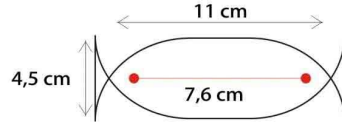

POZİSYON LAMBALARI

www.tirsa.com.tr

YAN POZİSYON LAMBASI

TI-0180

ÖN POZİSYON LAMBASI
ARKA POZİSYON LAMBASI

TIRSA

Muhtelif Dorse pozisyon lambaları

YAN POZİSYON LAMBASI

TI-0185

ÖN POZİSYON LAMBASI
ARKA POZİSYON LAMBASI

TIRSA

Muhtelif Dorse pozisyon lambaları

YAN POZİSYON LAMBASI DİKDÖRTGEN

TI-0190
Eski No:25217

ÖN POZİSYON LAMBASI
ARKA POZİSYON LAMBASI

TIRSA

Frauf - Tırsan - Karaoğlan tipi Dorse pozisyon lambaları

ÖN POZİSYON LAMBASI

TI-0130

ARKA POZİSYON LAMBASI

TIRSA

Lamberet - Srs tipi Dorse pozisyon lambaları

* Lambalarımız isteğe göre
KLIK uçlu yapılabilir.