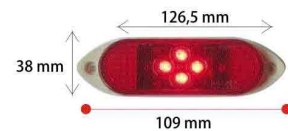

Frauf - Tırsan - Karaoğlan tipi Dorse pozisyon lambaları

ÖN POZİSYON LAMBASI

TI-0130

ARKA POZİSYON LAMBASI

TIRSA

Lamberet - Srs tipi Dorse pozisyon lambaları

\* Lambalarımız isteğe göre  
KLIK uçlu yapılabilir.

ÖN POZİSYON LAMBASI BEYAZ  
ARKA POZİSYON LAMBASI KIRMIZI

UFAK OVAL  
TEK LEDLİ

TI-0135

ÖN POZİSYON LAMBASI BEYAZ  
ARKA POZİSYON LAMBASI KIRMIZI

UFAK OVAL  
ÇİFT LEDLİ

TI-0140

Kögel - Smits tipi Dorse pozisyon lambaları