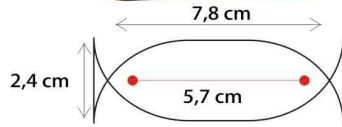

ÖN POZİSYON LAMBASI BEYAZ  
ARKA POZİSYON LAMBASI KIRMIZI

UFAK OVAL  
TEK LEDLİ

TI-0135

ÖN POZİSYON LAMBASI BEYAZ  
ARKA POZİSYON LAMBASI KIRMIZI

UFAK OVAL  
ÇİFT LEDLİ

TI-0140

Kögel - Smits tipi Dorse pozisyon lambaları