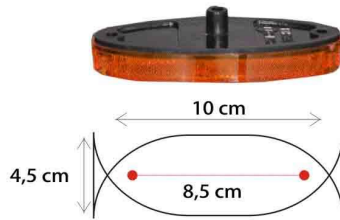

BEYAZ  
KIRMIZI

TIRSA

Smits - Karaođlan tipi Dorse Pozisyon lambaları

MEKİK YAN POZİSYON LAMBASI

TI-0170

MEKİK ÖN POZİSYON LAMBASI  
MEKİK ARKA POZİSYON LAMBASI

TIRSA

Frauf - Tırsan tipi Dorse Pozisyon lambaları

KRONE TİP YAN POZİSYON LAMBASI

TI-0175

KRONE TİP ÖN POZİSYON LAMBASI  
KRONE TİP ARKA POZİSYON LAMBASI

TIRSA

\* Lambalarımız isteđe göre **KLİK** uçlu yapılabilir.