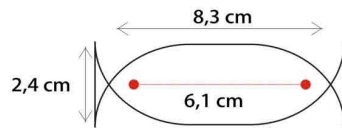

Lambert tipi Dorse pozisyon lambaları

ÖN POZİSYON LAMBASI BEYAZ

3 LEDLİ

TI-0165

ARKA POZİSYON LAMBASI KIRMIZI

3 LEDLİ

TIRSA