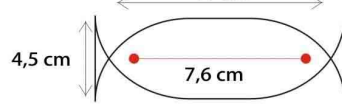

Muhtelif Dorse pozisyon lambaları

YAN POZİSYON LAMBASI

TI-0185

ÖN POZİSYON LAMBASI
ARKA POZİSYON LAMBASI

TIRSA