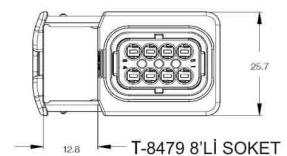

TI-014  
ASPÖCK TİP LAMBA SOKETİ

T-8483 2'Lİ SOKET

T-8448 3'LÜ SOKET

T-8390 4'LÜ SOKET

T-8480 7'Lİ SOKET  
MERCEDES STOP LAMBASI

T-6008 2'Lİ SOKET

T-7551 2'Lİ SOKET

TIR İKAZ REFLEKTÖRÜ PETEKLİ