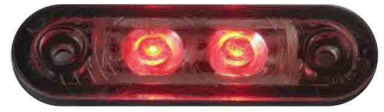

Frauf - Tırsan - Karaoğlan tipi Dorse pozisyon lambaları

ÖN POZİSYON LAMBASI

TI-0130

ARKA POZİSYON LAMBASI

TIRSA

Lamberet - Srs tipi Dorse pozisyon lambaları

\* Lambalarımız isteğe göre  
KLIK uçlu yapılabilir.

ÖN POZİSYON LAMBASI BEYAZ  
ARKA POZİSYON LAMBASI KIRMIZI

UFAK OVAL  
TEK LEDLİ

TI-0135

ÖN POZİSYON LAMBASI BEYAZ  
ARKA POZİSYON LAMBASI KIRMIZI

UFAK OVAL  
ÇİFT LEDLİ

TI-0140

Kögel - Smits tipi Dorse pozisyon lambaları

ÖN POZİSYON LAMBASI BEYAZ

3 LEDLİ

TI-0155

ARKA POZİSYON LAMBASI KIRMIZI

3 LEDLİ

TIRSA

Lambert tipi Dorse pozisyon lambaları

ÖN POZİSYON LAMBASI BEYAZ

3 LEDLİ

TI-0160

ARKA POZİSYON LAMBASI KIRMIZI

3 LEDLİ

TIRSA

Lambert tipi Dorse pozisyon lambaları

ÖN POZİSYON LAMBASI BEYAZ

3 LEDLİ