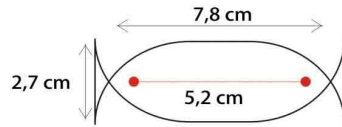

ÖN POZİSYON LAMBASI BEYAZ

3 LEDLİ

TI-0155

ARKA POZİSYON LAMBASI KIRMIZI

3 LEDLİ

TIRSA

Lambert tipi Dorse pozisyon lambaları

ÖN POZİSYON LAMBASI BEYAZ