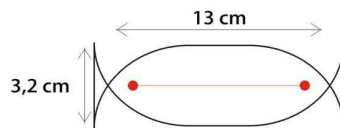

KRONE TİP YAN POZİSYON LAMBASI

TI-0175

KRONE TİP ÖN POZİSYON LAMBASI
KRONE TİP ARKA POZİSYON LAMBASI

TIRSA