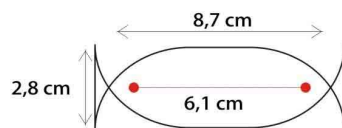

Lambert - Muhtelif tipi Dorse pozisyon lambaları